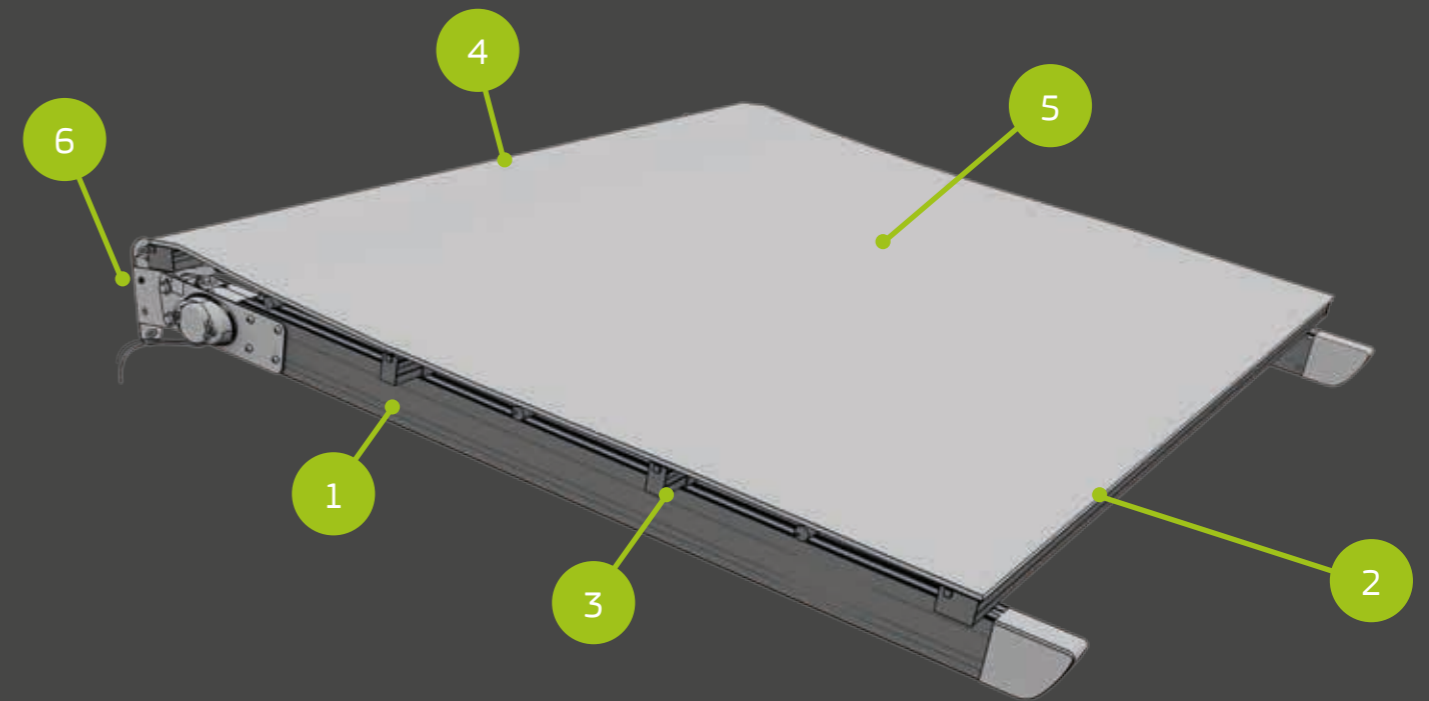

Συνεργαζόμενα προϊόντα:
Στηθαίο 120X80cm, Στηθαίο 160X120cm.

Χρώματα

Υλικό Κάλυψης

Αλουμίνια

Κατόπιν παραγγελίας σε όλα τα υπόλοιπα χρώματα και σε απομίμηση ξύλου.

1. Οδηγός Αλουμινίου 120X70cm.
2. Αντίβαρο Αλουμινίου Φαρδύ 75X52cm.
3. Αντίβαρο Αλουμινίου Στενό 30X52cm.
4. Άξονας Αλουμινίου Ø75mm.
5. Υλικό Κάλυψης PVC Block Out.
6. Βάση πέργκολας.

Pergola Top Star

Pergola Persa

Persa Πτυσσόμενη και ανοιγοκλειόμενη πέργκολα οροφής, αποκλειστικά σχεδιασμένη από τη Metaform ABEE.

Μια στιβαρή κατασκευή από κράμα αλουμινίου υψηλής ποιότητας και αισθητικής, με πάνελ αλουμινίου 25X3cm και δυνατότητα μόνωσης.