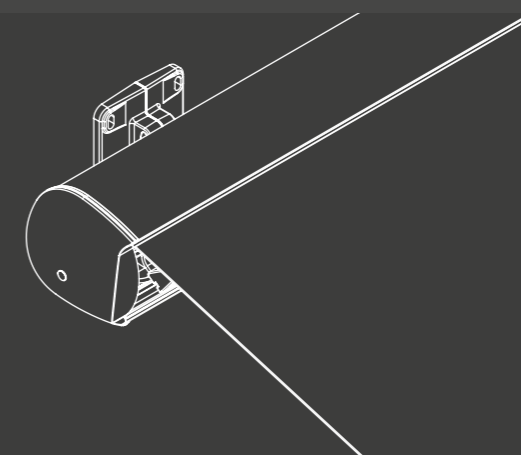

1. Κουτί Κασετίνας.
2. Βάση Κασετίνας.
3. Βραχίονες Star.
4. Αντίβαρο - Καπάκι Κασετίνας.

Monoblock

http://www.wind.gr/files/contract/new-logo/Wind-Bo-bo_banner_952x187.jpg
c0ee2de26dfd5ac

Monobloc Η τέντα αποτελεί ένα από τα κύρια μέσα σκίασης ιδιωτικού ή επαγγελματικού χώρου και η Μεταform η έρχεται να δώσει την ιδανική λύση προτείνοντας σας το σύστημα Monoblock, το οποίο είναι κατάλληλο για εύκολη τοποθέτηση σε δύσκολες, δομικές συνθήκες.