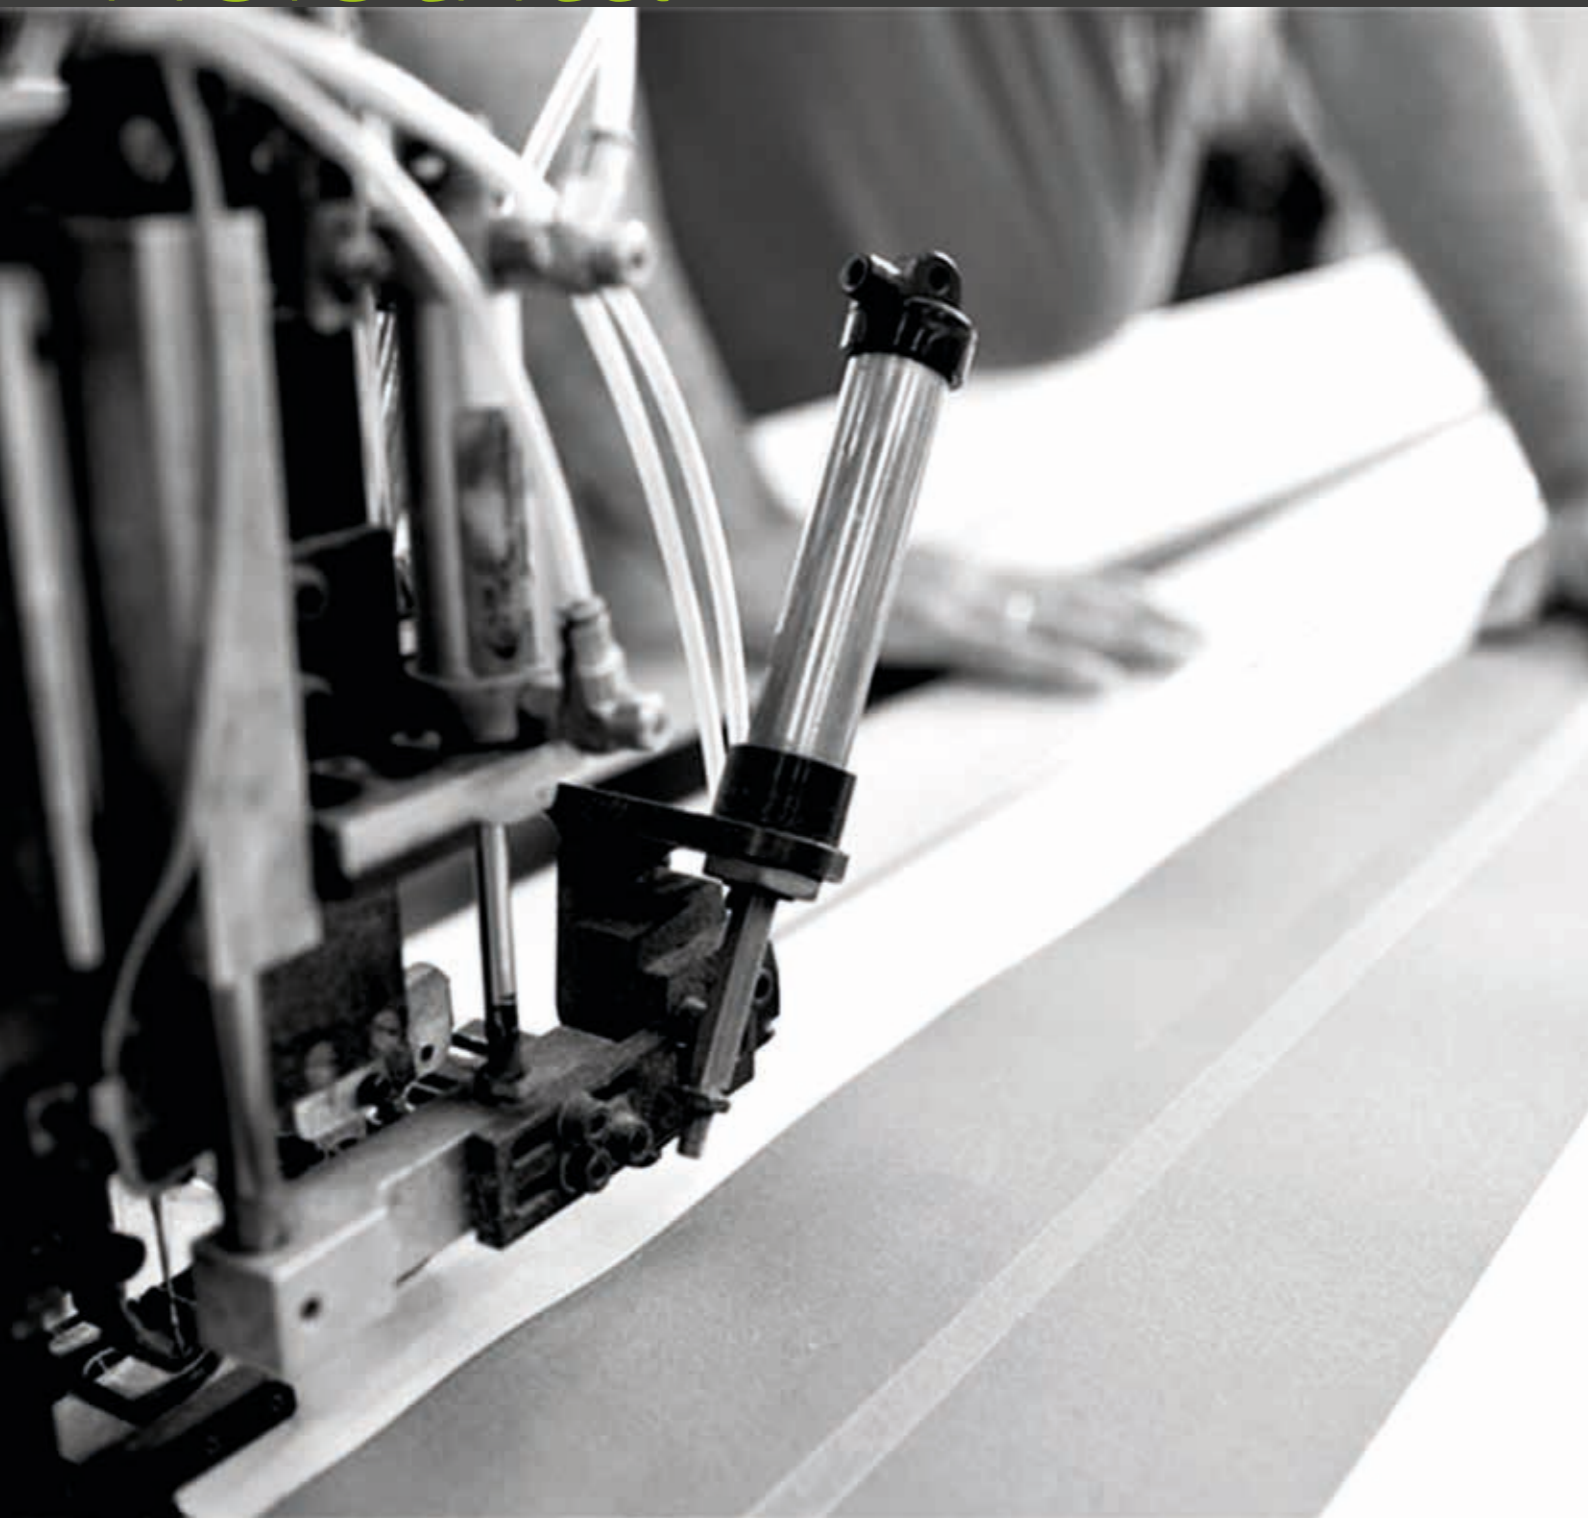

Ποιότητα

Εγγύηση Ποιότητας Metaform

Στην Metaform πιστεύουμε σε ένα συνολικό πλαίσιο ποιότητας, το οποίο βασίζεται τόσο στα εταιρικά μας χαρακτηριστικά, δηλαδή τις εφαρμοζόμενες πρακτικές και πρότυπα ανάπτυξης, παραγωγής και διάθεσης των προϊόντων και υπηρεσιών μας, όσο και στην διαρκή επιδίωξη διασφάλισης υψηλού επιπέδου επαγγελματικών σχέσεων με όλους τους συνεργάτες μας ανεξαιρέτως.

DIN EN ISO 9001-2008

Για το σκοπό αυτό αξιοποιούμε την πολυετή μας εμπειρία, σε συνδυασμό με εξειδικευμένη τεχνολογική έρευνα και εφαρμογές καινοτομίας, για την διαρκή βελτίωση των τεχνικών προδιαγραφών, λειτουργικών στοιχείων καθώς και του αισθητικού αποτελέσματος των συστημάτων κάλυψης και σκίασης που παράγουμε αποκλειστικά.