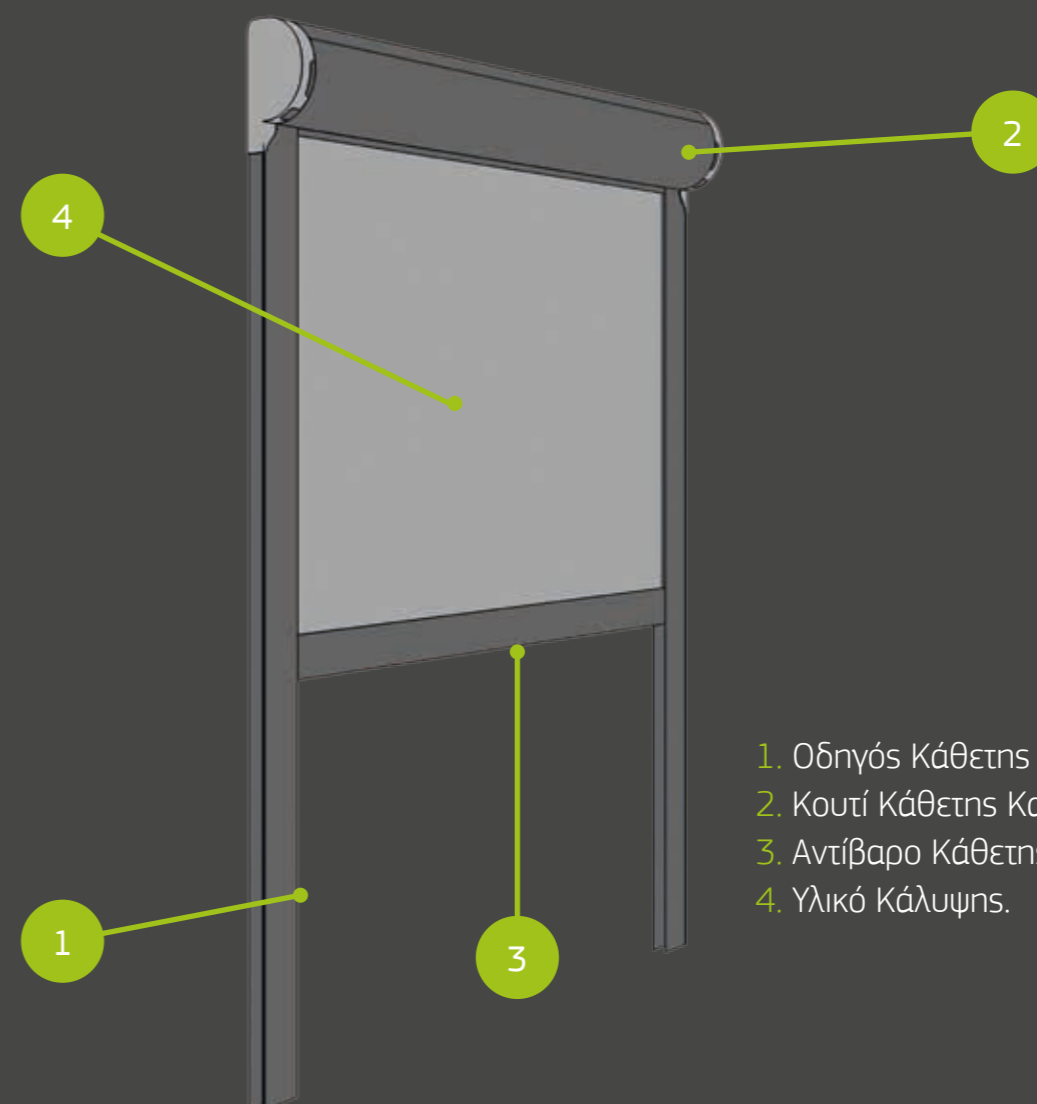

Κάθετη Κασετίνα Star

Τεχνικά Χαρακτηριστικά

Διαστάσεις:

Έως 4m πλάτος και έως 3m ύψος.

Μετάδοση Κίνησης:

Ηλεκτροκινητήρας ή χειροκίνητος μηχανισμός.

Στήριξη:

Η στήριξη της κάθετης κασετίνας γίνεται αποκλειστικά από τους οδηγούς της, με μία ευρεία γκάμα ανοξείδωτων λαμών.

Χρώματα

Υλικό Κάλυψης:

Ευρύ φάσμα επιλογών, με επιλογή τεντόπανου ή διάτρητου υλικού ή ζελατίνης.

Αλουμίνια: