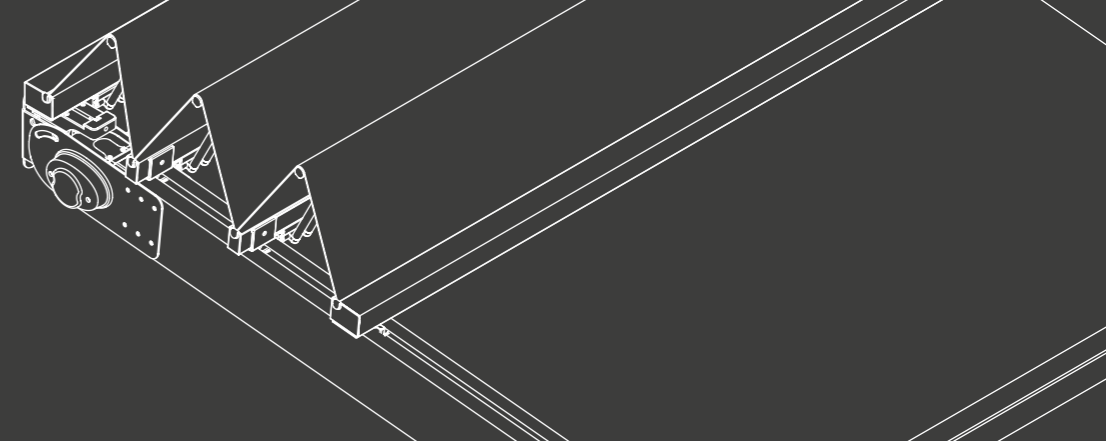

Pergola Top Star