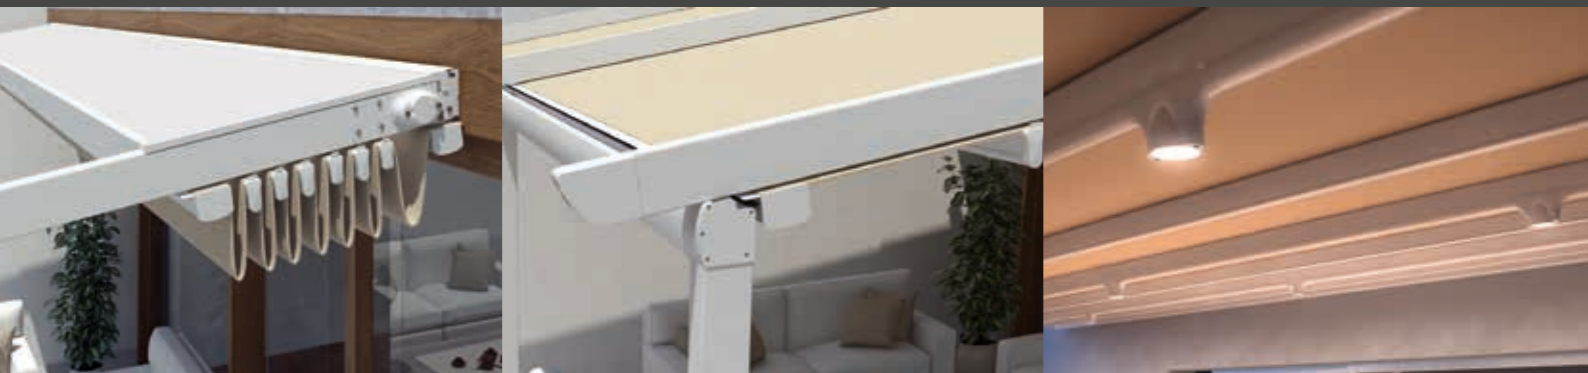

Pergola Star

Τεχνικά Χαρακτηριστικά

Διαστάσεις:

Έως 120cm, με μέγιστη προβολή χωρίς ενδιάμεση στήριξη 6m.

Απόσταση από οδηγό σε οδηγό:

Έως 4m με τα αντίβαρα 90X57mm & 38X57mm.
Έως 5m με τα αντίβαρα 90X70mm & 43X70mm.

Συνεργαζόμενα προϊόντα:

Στηθαίο 120X80cm - Υδρορροή 140X120cm,
Στηθαίο - Υδρορροή 120X100cm, Στηθαίο - Υδρορροή
160X140cm, Στηθαίο 160X120cm, Σύστημα
Φωτισμού, Στέγαστρο Αλουμινίου με πολυκαρμπονικό.

Χρώματα

Υλικό Κάλυψης

Αλουμίνια

Κατόπιν παραγγελίας σε όλα τα υπόλοιπα χρώματα και σε απομίμηση ξύλου.

1. Οδηγός Αλουμινίου 120X70cm.
2. Αντίβαρο Φαρδύ 90X57cm ή 90X70cm.
3. Αντίβαρο Στενό 38X57cm ή 43X70cm.
4. Άξονας Αλουμινίου Ø75mm.
5. Υλικό Κάλυψης PVC Block out.
6. Βάση Πέργκολας.