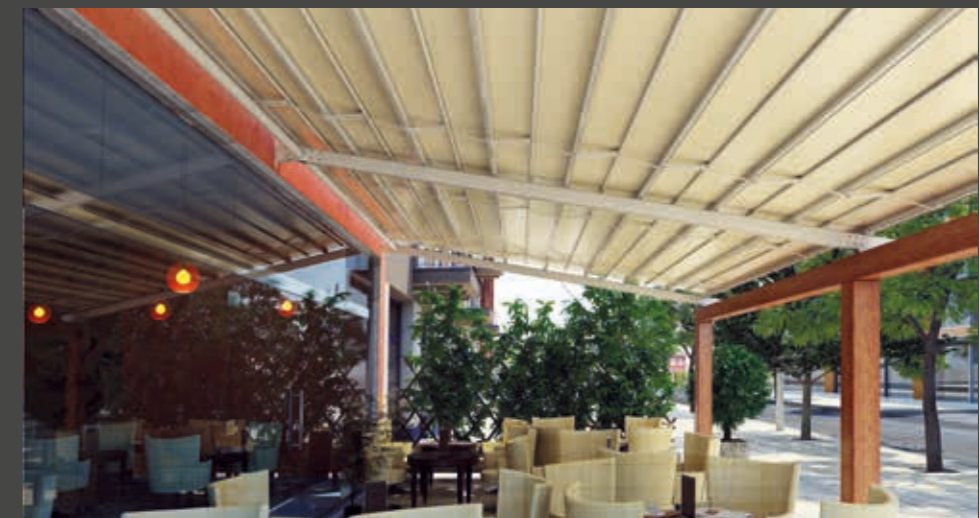

Top Star Σχεδιασμένη αποκλειστικά από την Metaform ΑΒΕΕ, αποτελεί την καινοτομία στην επαγγελματική σκίαση καθώς το πρωτοποριακό σύστημα ανύψωσης, σας επιτρέπει να την τοποθετήσετε σε οποιαδήποτε υπάρχουσα κατασκευή.

Πτυσσόμενη, κατασκευασμένη από ειδικό κράμα αλουμινίου υψηλής αντοχής.