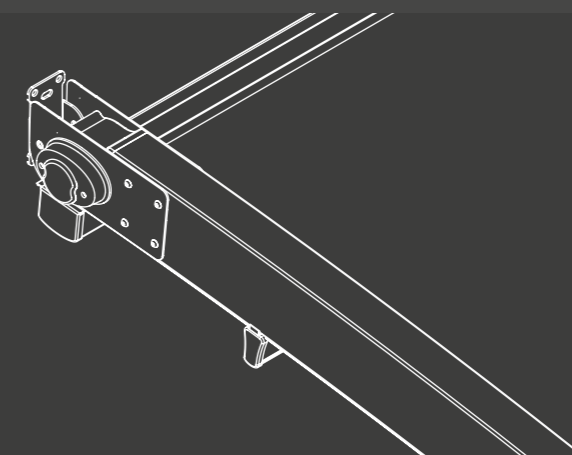

Pergola Mega

Pergola Arch

Arch Προϊόν της τεχνογνωσίας και της πρωτοτυπίας της Metaform ABEE, η πέργκολα Arch αποτελεί μια εξαιρετική λύση για την κάλυψη και τη σκίαση εξωτερικών χώρων.

Με τοξοειδές σχήμα και άψογο design, είναι η πλέον κατάλληλη πέργκολα για εφαρμογές τύπου τολ καθώς και για μεγάλες προβολές.