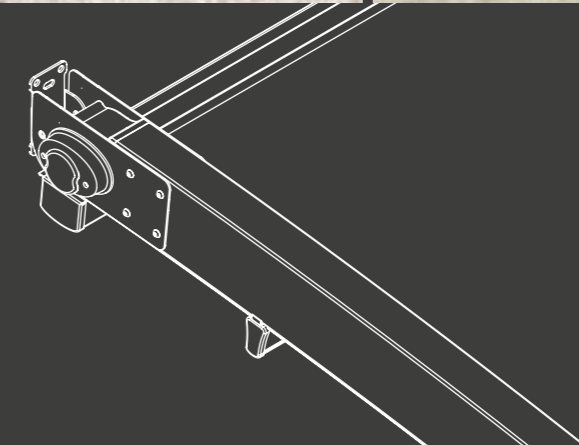

Pergola Arch