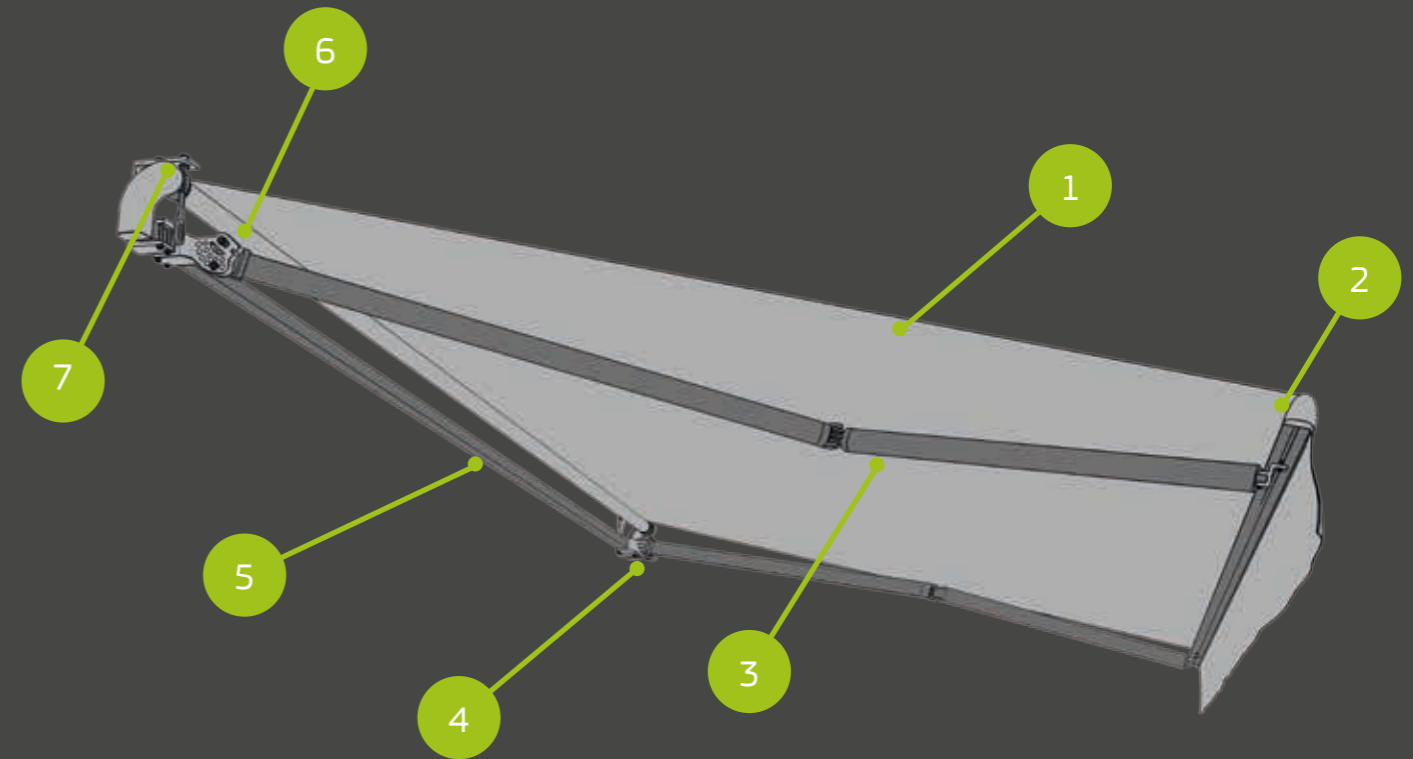

Monoblock

Τεχνικά Χαρακτηριστικά

Ιδανική λύση σκίασης ιδιωτικών και επαγγελματικών χώρων, με ευκολία συναρμολόγησης και τοποθέτησης. Το σύστημα Monoblock διατίθεται σε δύο τύπους ανάλογα με τον τύπο του βραχίονα:
Monoblock Star με προβολή από 150cm έως 350cm.
Monoblock Cronos με προβολή από 150cm έως 250cm.
Προσφέρεται πλήρως συναρμολογημένη αλλά και σε μεμονωμένα εξαρτήματα.

Χρώματα

Υλικό Κάλυψης
Ευρύ φάσμα επιλογών, με επιλογή τεντόπανου ή ακρυλικού ως υλικό. Σε διάφορα σχέδια και χρώματα, μέσα από δειγματολόγια διαφόρων οίκων.

Αλουμίνια

Κατόπιν παραγγελίας σε όλα τα υπόλοιπα χρώματα.

1. Υλικό Κάλυψης.
2. Αντίβαρο Αλουμινίου.
3. Βραχίονας.
4. Βάση Βραχίονα Μπάρας.
5. Καρέ 40X40.
6. Άξονας Μπάρας.
7. Βάση Μπάρας.