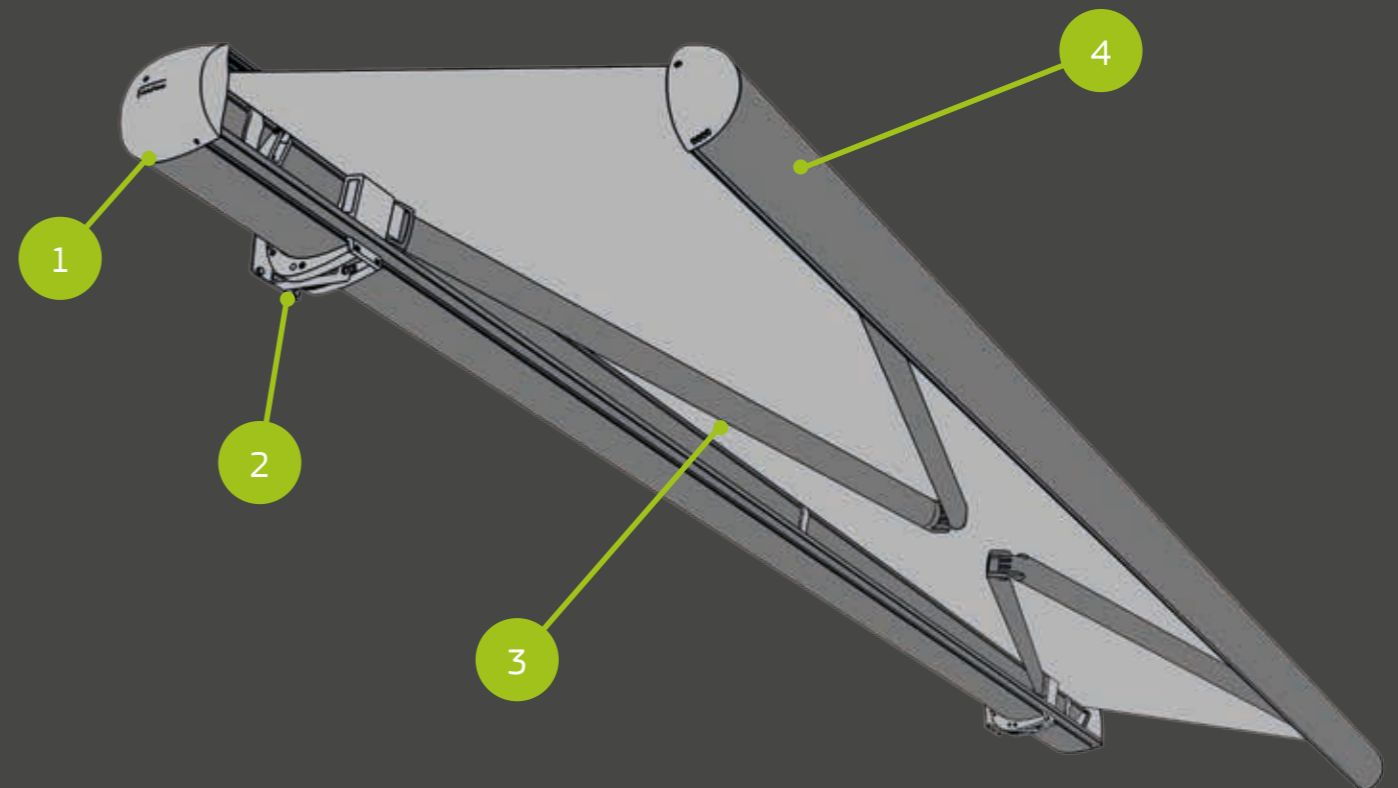

1. Κουτί Κασετίνας.
2. Βάση Κασετίνας.
3. Βραχίονες Star.
4. Αντίβαρο - Καπάκι Κασετίνας.

Monoblock

http://www.wind.gr/files/contract/new-logo/Wind-Bo-bo_banner_952x187.jpg
c0ee2de26dfd5ac

Monobloc Η τέντα αποτελεί ένα από τα κύρια μέσα σκίασης ιδιωτικού ή επαγγελματικού χώρου και η Μεταform η έρχεται να δώσει την ιδανική λύση προτείνοντας σας το σύστημα Monoblock, το οποίο είναι κατάλληλο για εύκολη τοποθέτηση σε δύσκολες, δομικές συνθήκες.