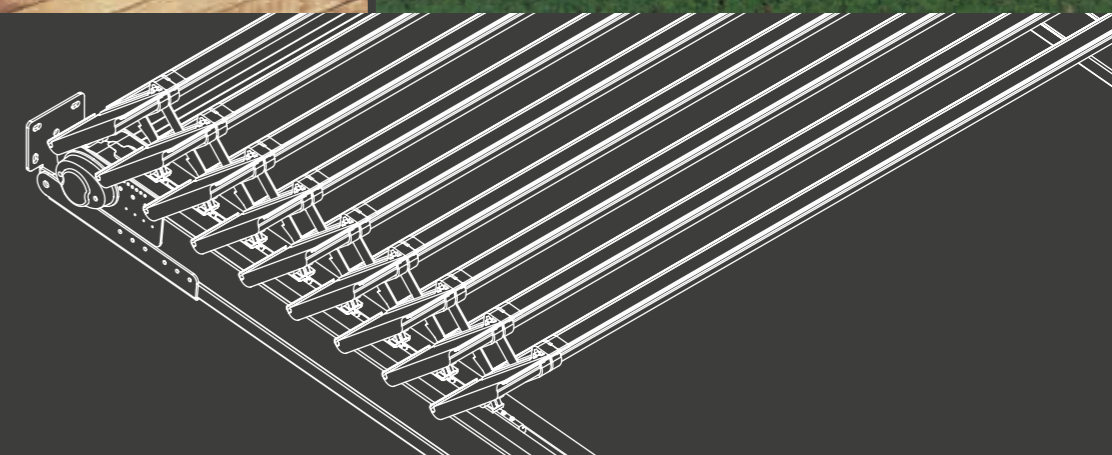

Pergola Persa