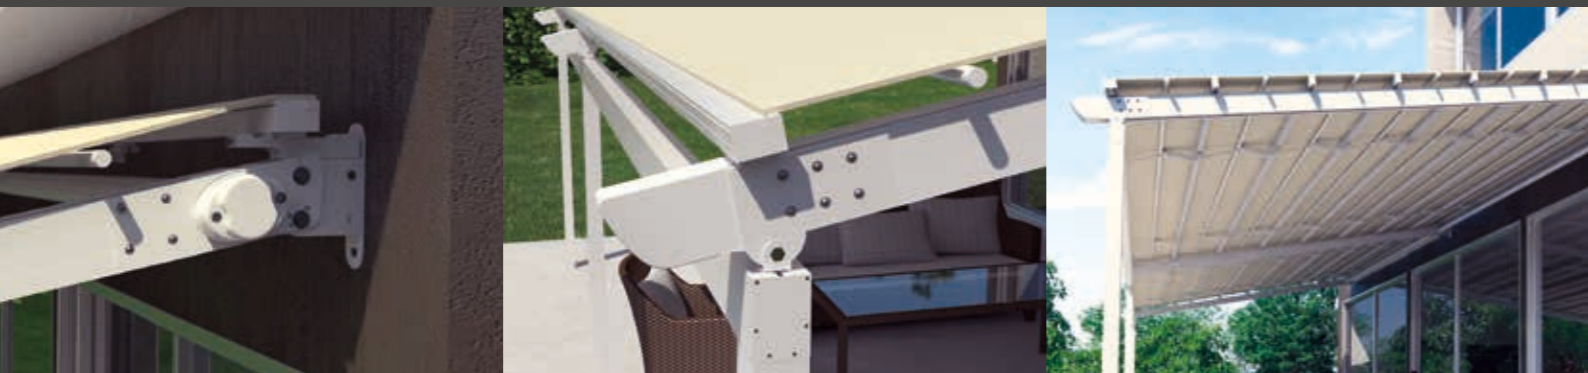

Pergola Top Star

Τεχνικά Χαρακτηριστικά

Διαστάσεις:
Έως 120cm, με μέγιστη προβολή χωρίς ενδιάμεση στήριξη 6m.

Απόσταση από οδηγό σε οδηγό:
Έως 3.75m.

Συνεργαζόμενα προϊόντα:
Στηθαίο 120X80cm, Στηθαίο 160X120cm.

Χρώματα

Υλικό Κάλυψης

Αλουμίνια

Κατόπιν παραγγελίας σε όλα τα υπόλοιπα χρώματα και σε απομίμηση ξύλου.

1. Οδηγός Αλουμινίου 120X70cm.
2. Αντίβαρο Αλουμινίου Φαρδύ 75X52cm.
3. Αντίβαρο Αλουμινίου Στενό 30X52cm.
4. Άξονας Αλουμινίου Ø75mm.
5. Υλικό Κάλυψης PVC Block Out.
6. Βάση πέργκολας.