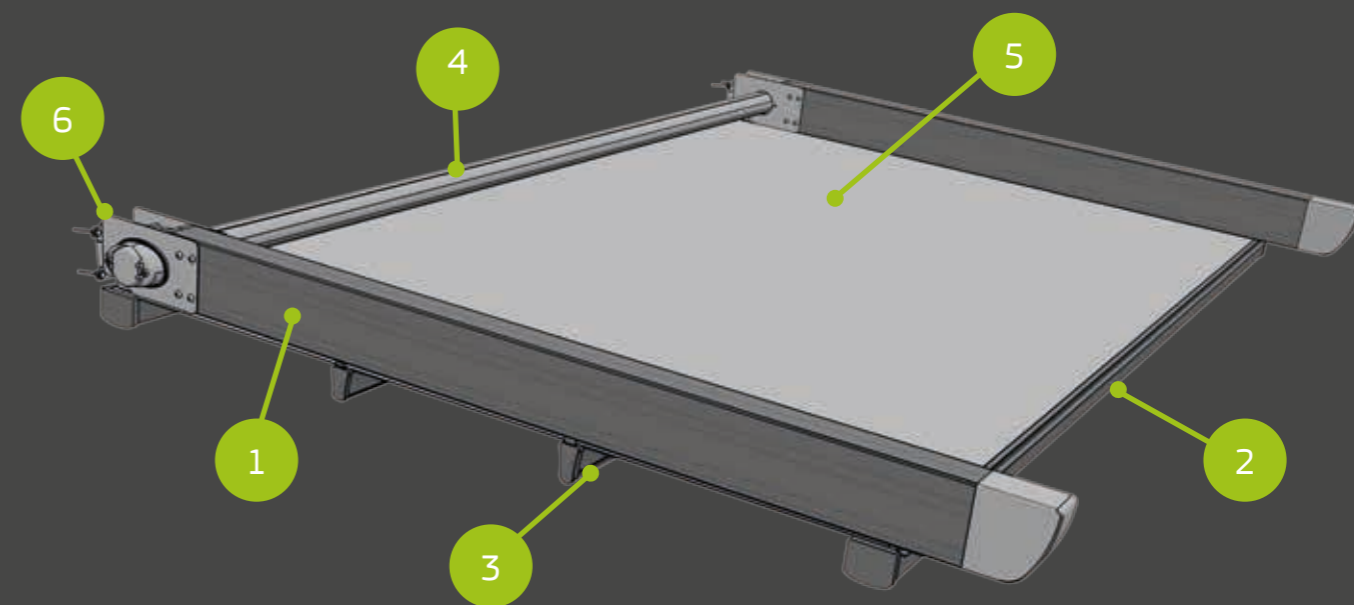

Απόσταση από οδηγόσε οδηγό:

Έως 4m με τα αντίβαρα 90X57cm & 38X57cm.

Έως 5m με τα αντίβαρα 90X70cm & 43X70cm.

Συνεργαζόμενα προϊόντα:

Στηθαίο 120X80cm - Υδρορροή 140X120cm,
Στηθαίο - Υδρορροή 120X100cm, Στηθαίο -
Υδρορροή 160X140cm, Στηθαίο 160X120cm, Σύστημα φωτισμού στέγαστρο αλουμινίου με πολυκαρμπονικό.

Χρώματα

Υλικό Κάλυψης

Αλουμίνια

Κατόπιν παραγγελίας σε όλα τα υπόλοιπα χρώματα και σε απομίμηση ξύλου.

1. Οδηγός Αλουμινίου 160X85cm.
2. Αντίβαρο Φαρδύ 90X57cm ή 90X70cm.
3. Αντίβαρο Στενό 38X57cm ή 43X70cm.
4. Άξονας Αλουμινίου Ø75mm.
5. Υλικό Κάλυψης PVC Block out.
6. Βάση Πέργκολας.