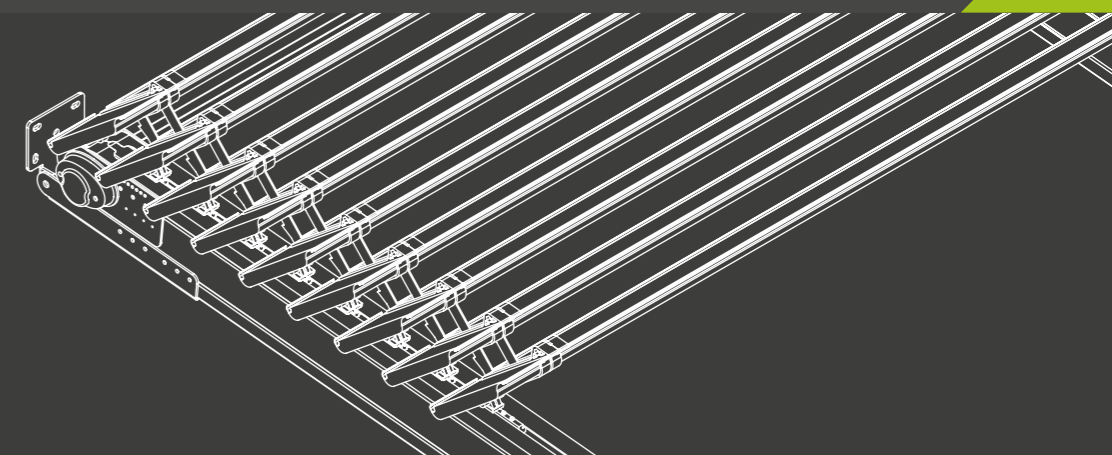

Pergola Persa

Τεχνικά Χαρακτηριστικά

Διαστάσεις:

Έως 100τμ με μέγιστη προβολή χωρίς ενδιάμεση στήριξη 6.5m.

*η διαφορά μεταξύ των οδηγών 180X100cm και 160X85cm είναι στην αντοχή του φορτίου.

Απόσταση απο οδηγό σε οδηγό:

έως 2.45m.

Χρώματα

Υλικό Κάλυψης

Αλουμίνια

Κατόπιν παραγγελίας σε όλα τα υπόλοιπα χρώματα και σε απομίμηση ξύλου.

1. Οδηγός Αλουμινίου 180X100cm και 160X85cm.
2. Άξονας Αλουμινίου Ø75mm.
3. Υλικό Κάλυψης αποτελούμενο από Πάνελ Αλουμινίου 250X30cm.
4. Βάση πέργκολας.