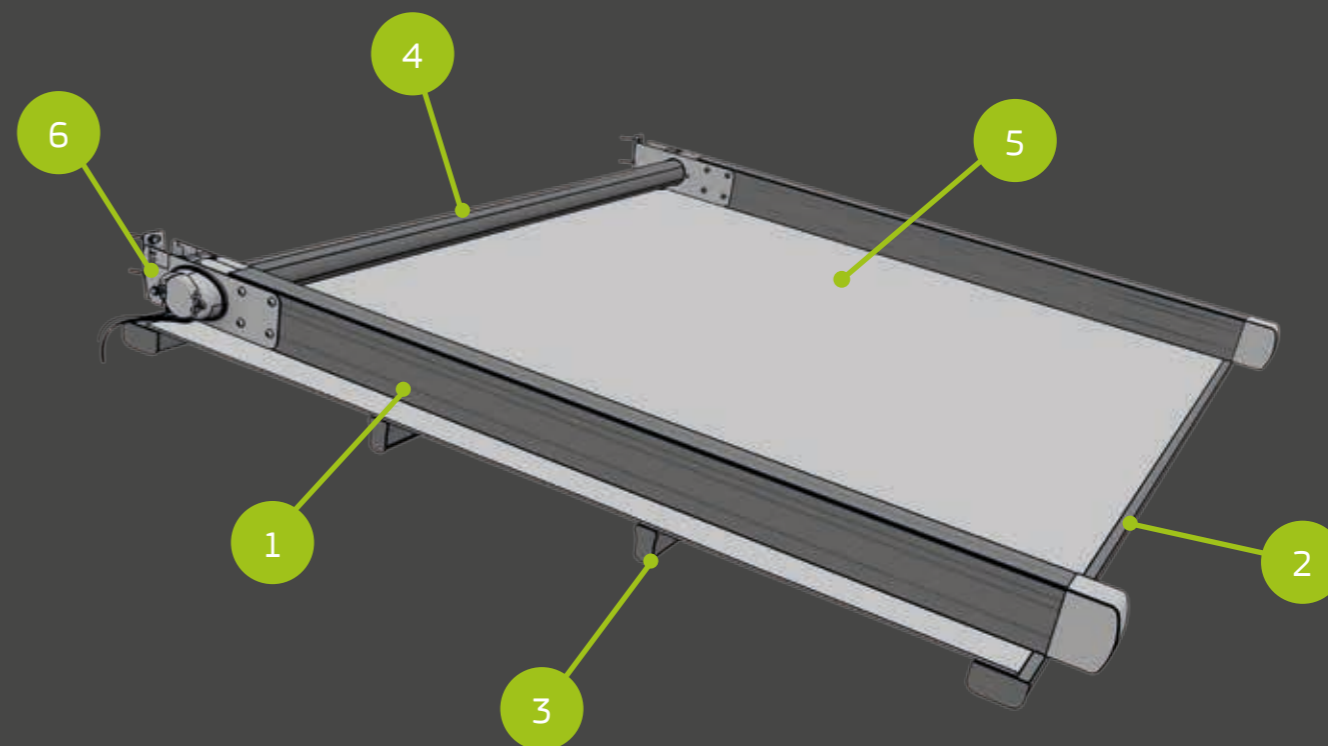

Pergola Mega

Τεχνικά Χαρακτηριστικά

Διαστάσεις:

Έως 120τμ, με μέγιστη προβολή χωρίς ενδιάμεση στήριξη 10m.

Απόσταση από οδηγό σε οδηγό:

Έως 4m με τα αντίβαρα 90X57cm & 38X57cm.

Έως 5m με τα αντίβαρα 90X70cm & 43X70cm.

Συνεργαζόμενα προϊόντα:

Στηθαίο 120X80cm - Υδροροή 140X120cm,
Στηθαίο - Υδροροή 120X100cm, Στηθαίο - Υδροροή
160X140cm, Στηθαίο 160X120cm, Σύστημα φωτισμού
στέγαστρο αλουμινίου με πολυκαρμπονικό.

Χρώματα

Υλικό Κάλυψης

Αλουμίνια

Κατόπιν παραγγελίας σε όλα τα υπόλοιπα χρώματα και σε απομίμηση ξύλου.

1. Οδηγός Αλουμινίου 180X100cm.
2. Αντίβαρο Φαρδύ 90X57cm ή 90X70cm.
3. Αντίβαρο Στενό 38X57cm ή 43X70cm.
4. Άξονας Αλουμινίου Ø75mm.
5. Υλικό Κάλυψης PVC Block out.
6. Βάση Πέργκολας.