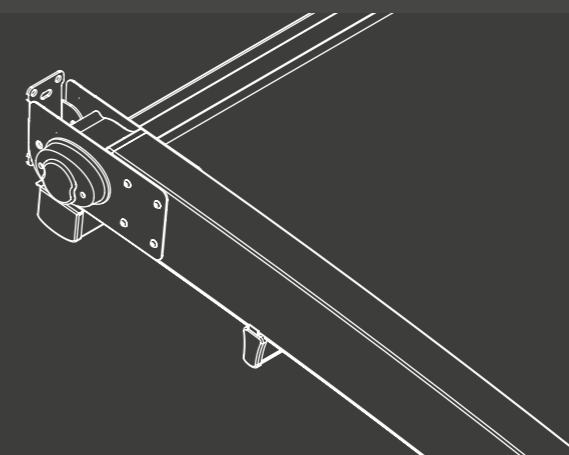

Υλικό Κάλυψης

Αλουμίνια

Κατόπιν παραγγελίας σε όλα τα υπόλοιπα χρώματα και σε απομίμηση ξύλου.

1. Οδηγός Αλουμινίου 160X85cm.
2. Αντίβαρο Φαρδύ 90X57cm ή 90X70cm.
3. Αντίβαρο Στενό 38X57cm ή 43X70cm.
4. Άξονας Αλουμινίου Ø75mm.
5. Υλικό Κάλυψης PVC Block out.
6. Βάση Πέργκολας.