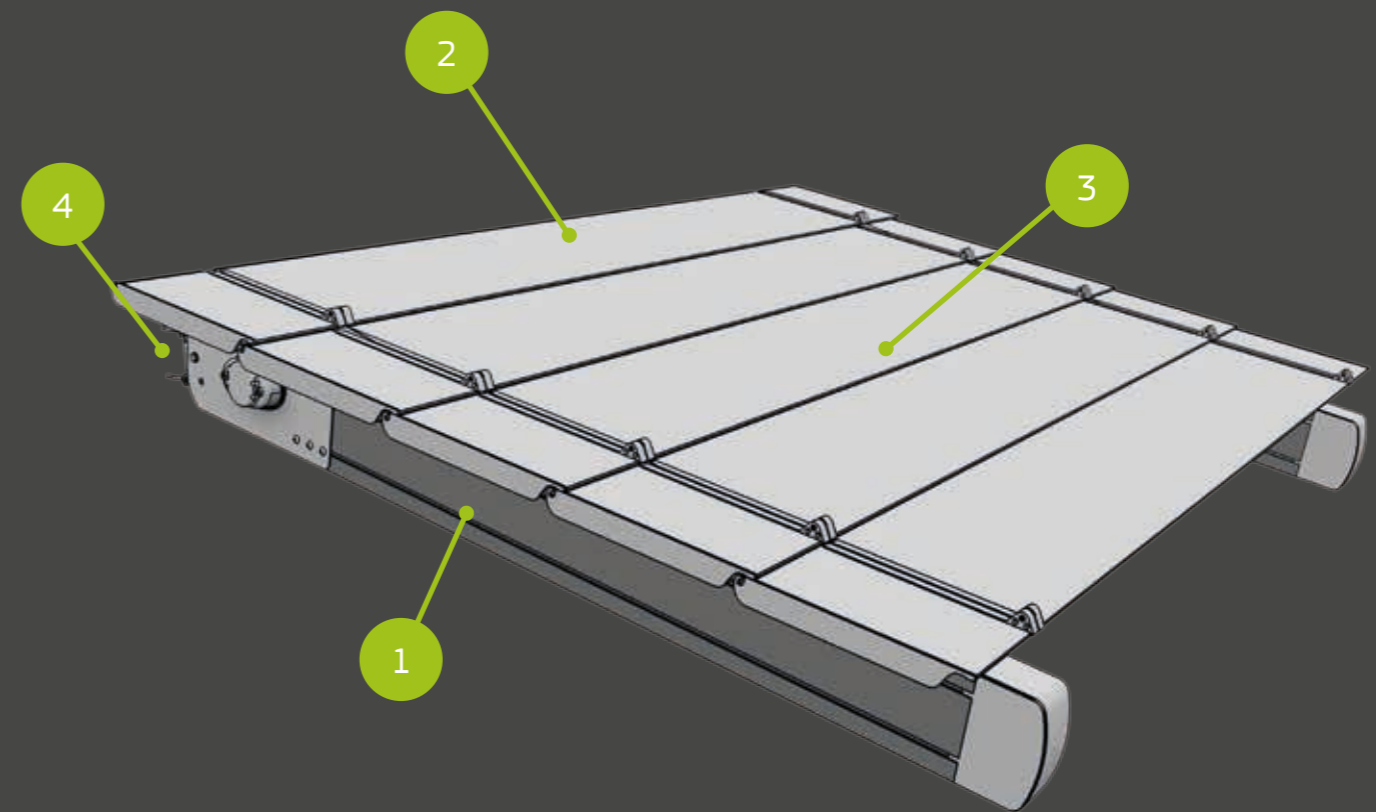

Η ελεγχόμενη κίνηση των περσίδων προσφέρει αερισμό του χώρου παράλληλα με σκίαση, προστασία από δύσκολες καιρικές συνθήκες και χιονόπτωση!

Pergola Persa

Τεχνικά Χαρακτηριστικά

Διαστάσεις:

Έως 100τμ με μέγιστη προβολή χωρίς ενδιάμεση στήριξη 6.5m.

*η διαφορά μεταξύ των οδηγών 180X100cm και 160X85cm είναι στην αντοχή του φορτίου.

Απόσταση απο οδηγό σε οδηγό:

έως 2.45m.

Χρώματα

Υλικό Κάλυψης

Αλουμίνια

Κατόπιν παραγγελίας σε όλα τα υπόλοιπα χρώματα και σε απομίμηση ξύλου.