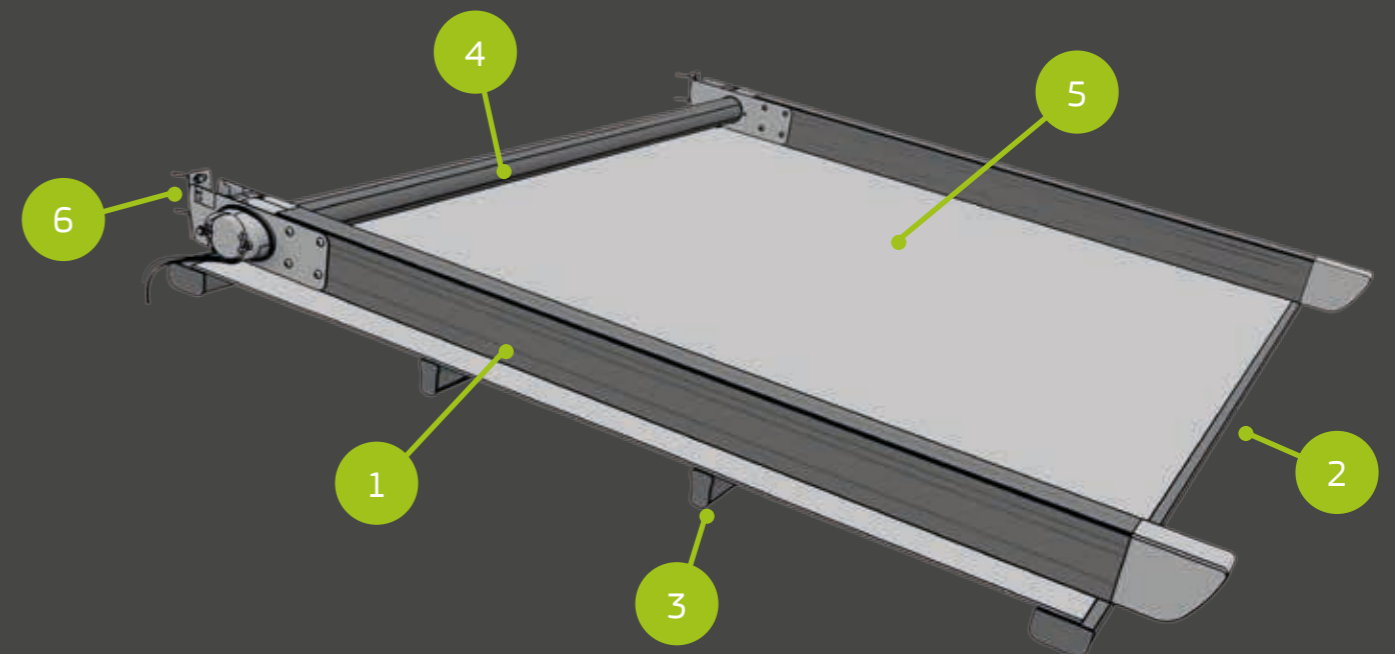

Pergola Star

Τεχνικά Χαρακτηριστικά

Διαστάσεις:

Έως 120cm, με μέγιστη προβολή χωρίς ενδιάμεση στήριξη 6m.

Απόσταση από οδηγό σε οδηγό:

Έως 4m με τα αντίβαρα 90X57mm & 38X57mm.
Έως 5m με τα αντίβαρα 90X70mm & 43X70mm.

Συνεργαζόμενα προϊόντα:

Στηθαίο 120X80cm - Υδρορροή 140X120cm,
Στηθαίο - Υδρορροή 120X100cm, Στηθαίο - Υδρορροή
160X140cm, Στηθαίο 160X120cm, Σύστημα
Φωτισμού, Στέγαστρο Αλουμινίου με πολυκαρμπονικό.

Χρώματα

Υλικό Κάλυψης

Αλουμίνια

Κατόπιν παραγγελίας σε όλα τα υπόλοιπα χρώματα και σε απομίμηση ξύλου.

1. Οδηγός Αλουμινίου 120X70cm.
2. Αντίβαρο Φαρδύ 90X57cm ή 90X70cm.
3. Αντίβαρο Στενό 38X57cm ή 43X70cm.
4. Άξονας Αλουμινίου Ø75mm.
5. Υλικό Κάλυψης PVC Block out.
6. Βάση Πέργκολας.