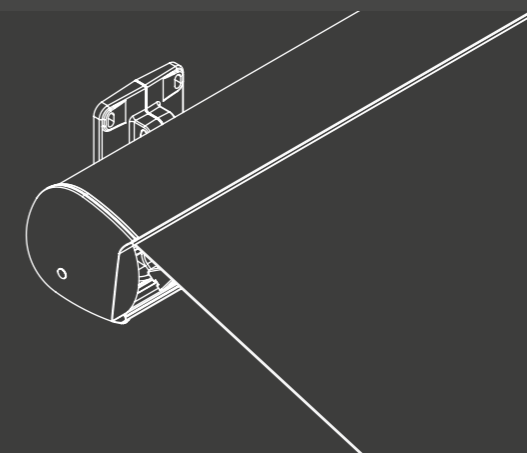

Κασετίνα Star Σύστημα εξωτερικής σκίασης που προστατεύει το ύφασμα και τα μηχανικά μέρη της κατασκευής από τις καιρικές συνθήκες, παρατείνοντας την ωφέλιμη διάρκεια χρήσης του.

Υψηλή αισθητική με προφίλ τύπου “Ruffles” όμοιο με τον βραχίονα Star. Τέλεια εφαρμογή, άψογο κούμπωμα, ιδανική λύση για υπαίθριους χώρους, χώρους εστίασης και αναψυχής.