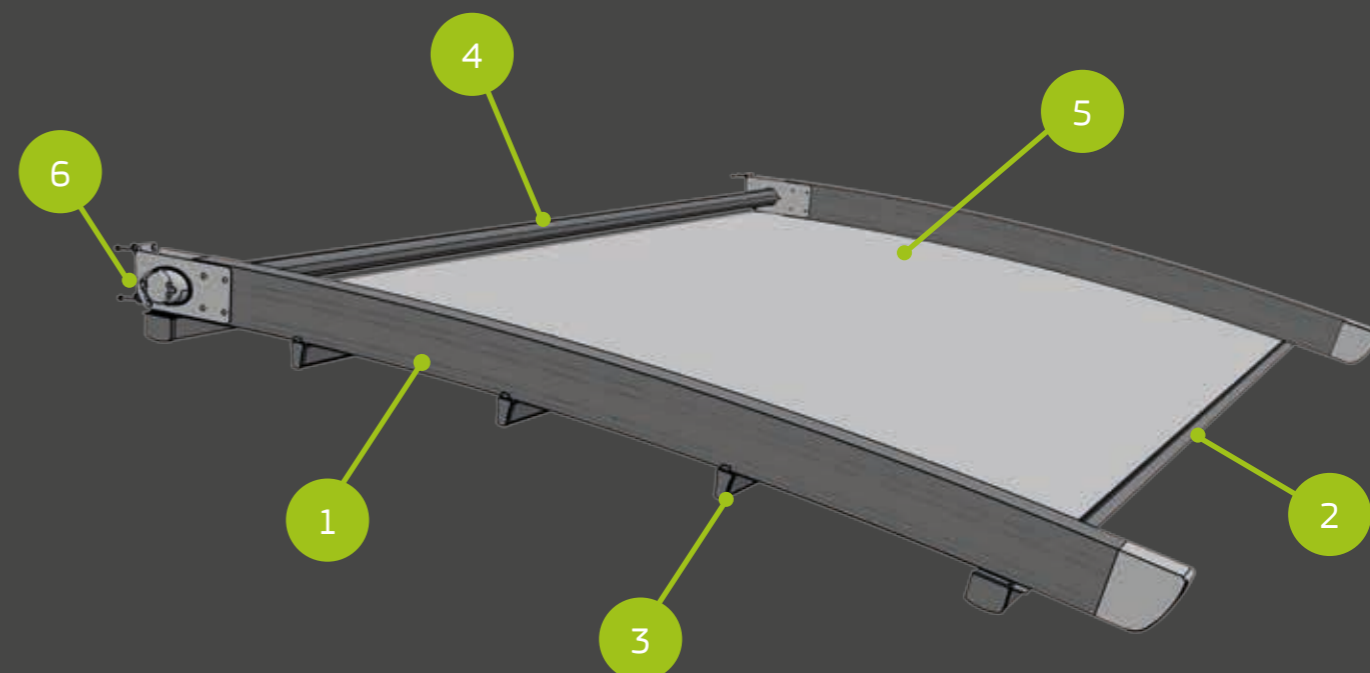

Pergola Arch

Τεχνικά Χαρακτηριστικά

Διαστάσεις:

Έως 120τμ, με μέγιστη προβολή χωρίς ενδιάμεση στήριξη 8m.

Απόσταση από οδηγό σε οδηγό:

Έως 4m με τα αντίβαρα 90X57cm & 38X57cm.

Έως 5m με τα αντίβαρα 90X70cm & 43X70cm.

Συνεργαζόμενα προϊόντα:

Στηθαίο 120X80cm - Υδρορροή 140X120cm,
Στηθαίο - Υδρορροή 120X100cm, Στηθαίο - Υδρορροή
160X140cm, Στηθαίο 160X120cm, Σύστημα φωτισμού
στέγαστρο αλουμινίου με πολυκαρμπονικό.

Χρώματα

Υλικό Κάλυψης

Αλουμίνια

Κατόπιν παραγγελίας σε όλα τα υπόλοιπα χρώματα και σε απομίμηση ξύλου.

1. Οδηγός Αλουμινίου 160X85cm.
2. Αντίβαρο Φαρδύ 90X57cm ή 90X70cm.
3. Αντίβαρο Στενό 38X57cm ή 43X70cm.
4. Άξονας Αλουμινίου Ø75mm.
5. Υλικό Κάλυψης PVC Block out.
6. Βάση Πέργκολας.