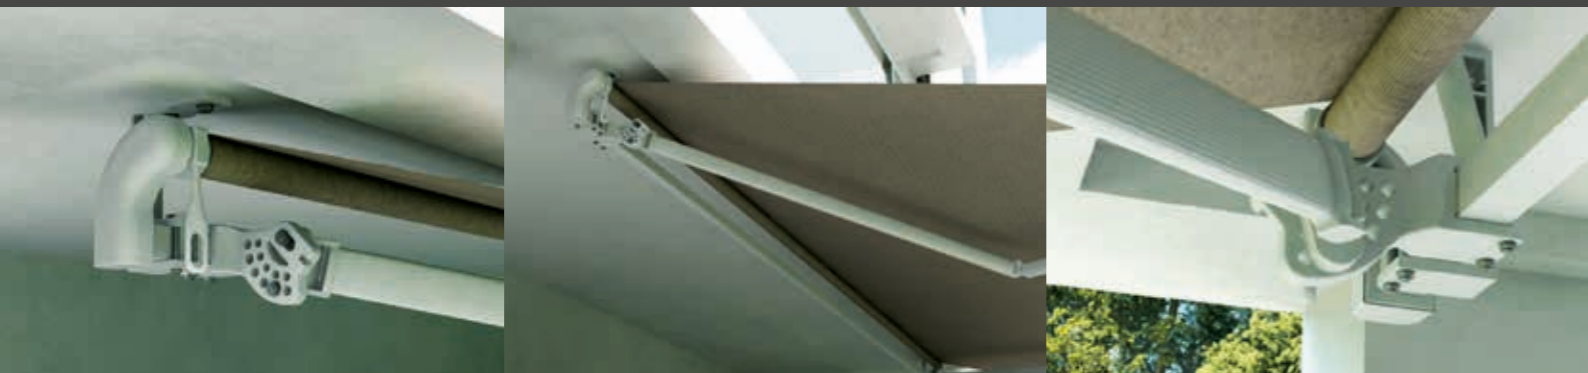

Monoblock

Τεχνικά Χαρακτηριστικά

Ιδανική λύση σκίασης ιδιωτικών και επαγγελματικών χώρων, με ευκολία συναρμολόγησης και τοποθέτησης. Το σύστημα Monoblock διατίθεται σε δύο τύπους ανάλογα με τον τύπο του βραχίονα:
Monoblock Star με προβολή από 150cm έως 350cm.
Monoblock Cronos με προβολή από 150cm έως 250cm.
Προσφέρεται πλήρως συναρμολογημένη αλλά και σε μεμονωμένα εξαρτήματα.

Χρώματα

Υλικό Κάλυψης
Ευρύ φάσμα επιλογών, με επιλογή τεντόπανου ή ακρυλικού ως υλικό. Σε διάφορα σχέδια και χρώματα, μέσα από δειγματολόγια διαφόρων οίκων.

Αλουμίνια

Κατόπιν παραγγελίας σε όλα τα υπόλοιπα χρώματα.

1. Υλικό Κάλυψης.
2. Αντίβαρο Αλουμινίου.
3. Βραχίονας.
4. Βάση Βραχίονα Μπάρας.
5. Καρέ 40X40.
6. Άξονας Μπάρας.
7. Βάση Μπάρας.